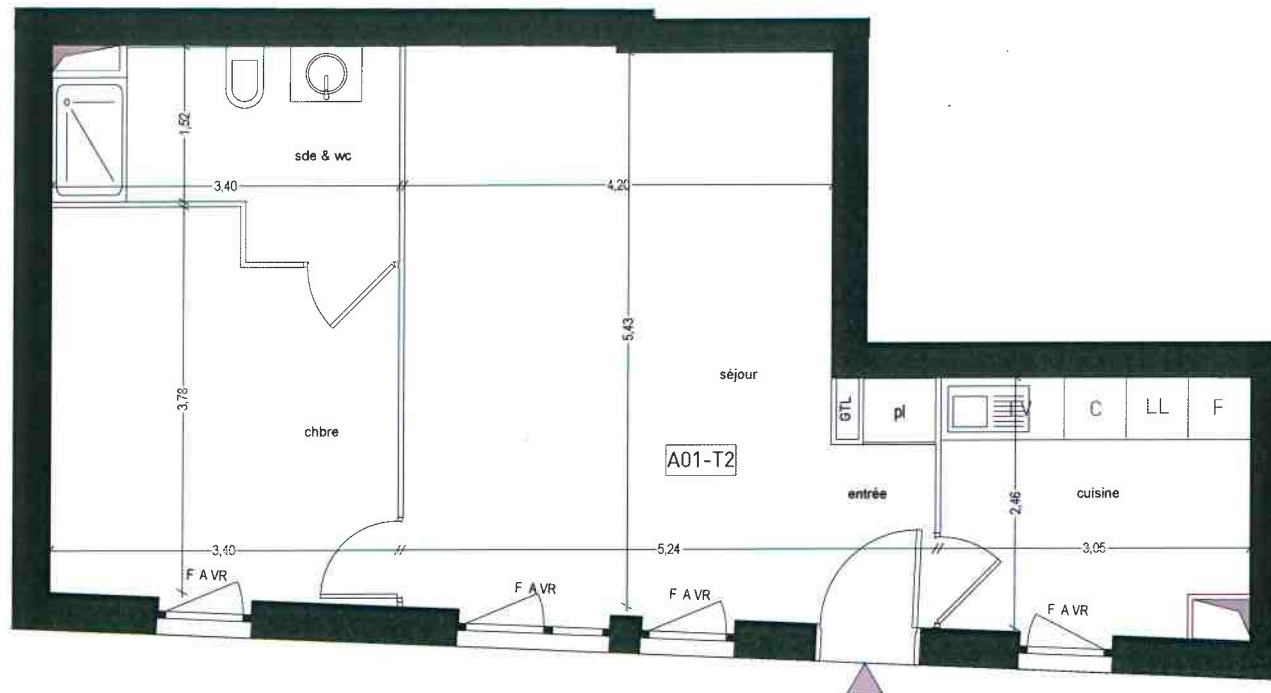

RESIDENCE L'ALBATROS

20 rue Emile Reynaud
MONTREUIL-SOUS-BOIS

LOT N° : A01

2 PIECES

Lot N° : A01
 Type : 2 PIECES / NIVEAU RDC

A01 / T2, Surface habitable	
séjour	23,36
chbre	12,19
cuisine	7,43
sde & wc	5,85
entrée	2,31
Total	51,14 m²

Totale Surface Privative	51,14 m²
---------------------------------	----------------------------

date d'édition	17/05/2016
Indice	3

GTL : Gaine Technique Logement / C : cuisson / LL : Lave Linge / LV : Lave vaiselle / F : Frigo / F : Fenêtre / PF : Porte
 Fenêtre / VR : volet roulant / A : Allège vitrée / pl : Placard / chbre: chambre / dgmt: dégagement / rgmt: rangement

Des modifications sont susceptibles d'être apportées à ce plan en fonction des nécessités techniques, administratives ou commerciales de la réalisation, tant en ce qui concerne les dimensions libres que et les réseaux divers, les appareillages sanitaires et électriques (mobilier et électroménager non fournis). Les surfaces indiquées sont approximatives ; les retombées, soffites, faux-plafonds, hauteurs de seuils et d'allèges ainsi que l'emplacement des équipements sont figurés à titre indicatif et ne sont pas exhaustifs