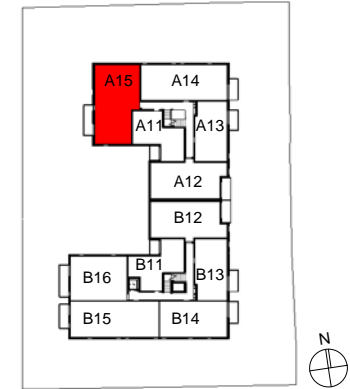

RESIDENCE "VERT DOMAINE"
1 rue du Cognassier
77240 Cesson

Ref : A15.
4 pièces

coopimmo
de production H.L.M.
coopérative

SCCV Cesson
59, Avenue Carnot
94507 Champigny-Sur-Marne Cedex

LEGENDE	
PF	: Porte-fenêtre
F	: Fenêtre
FT	: Fenêtre de toit avec volet roulant
FS	: Fenêtre à soufflet avec store intérieur
GC	: Garde-corps
VR	: Volet roulant
Pl.	: Placard
EDEL	: Tableau électrique
VMC	: Caisson VMC
PV	: Pare vue
CETD	: Chauffe - eau
EP	: Descente eaux pluviales (avec regard à RDC)
VB	: Ventilation basse parking
Hachure	: Soffite ou faux plafond

RESIDENCE "VERT DOMAINE"
1 rue du Cognassier
77240 Cesson

Bâtiment A

Ref : A15
Type : 4 pièces
Niveau : 1er étage

Total Surface Habitable - A15

Entrée	4.55 m ²
Séjour	27.58 m ²
Cuisine	8.26 m ²
Chambre 1	12.50 m ²
Chambre 2	9.86 m ²
Chambre 3	9.12 m ²
SdB	4.62 m ²
Wc	1.12 m ²
Dgt	3.72 m ²
Total	81.32 m²

Total Surface Annexe - A15

Balcon	7.15 m ²
Total	7.15 m²