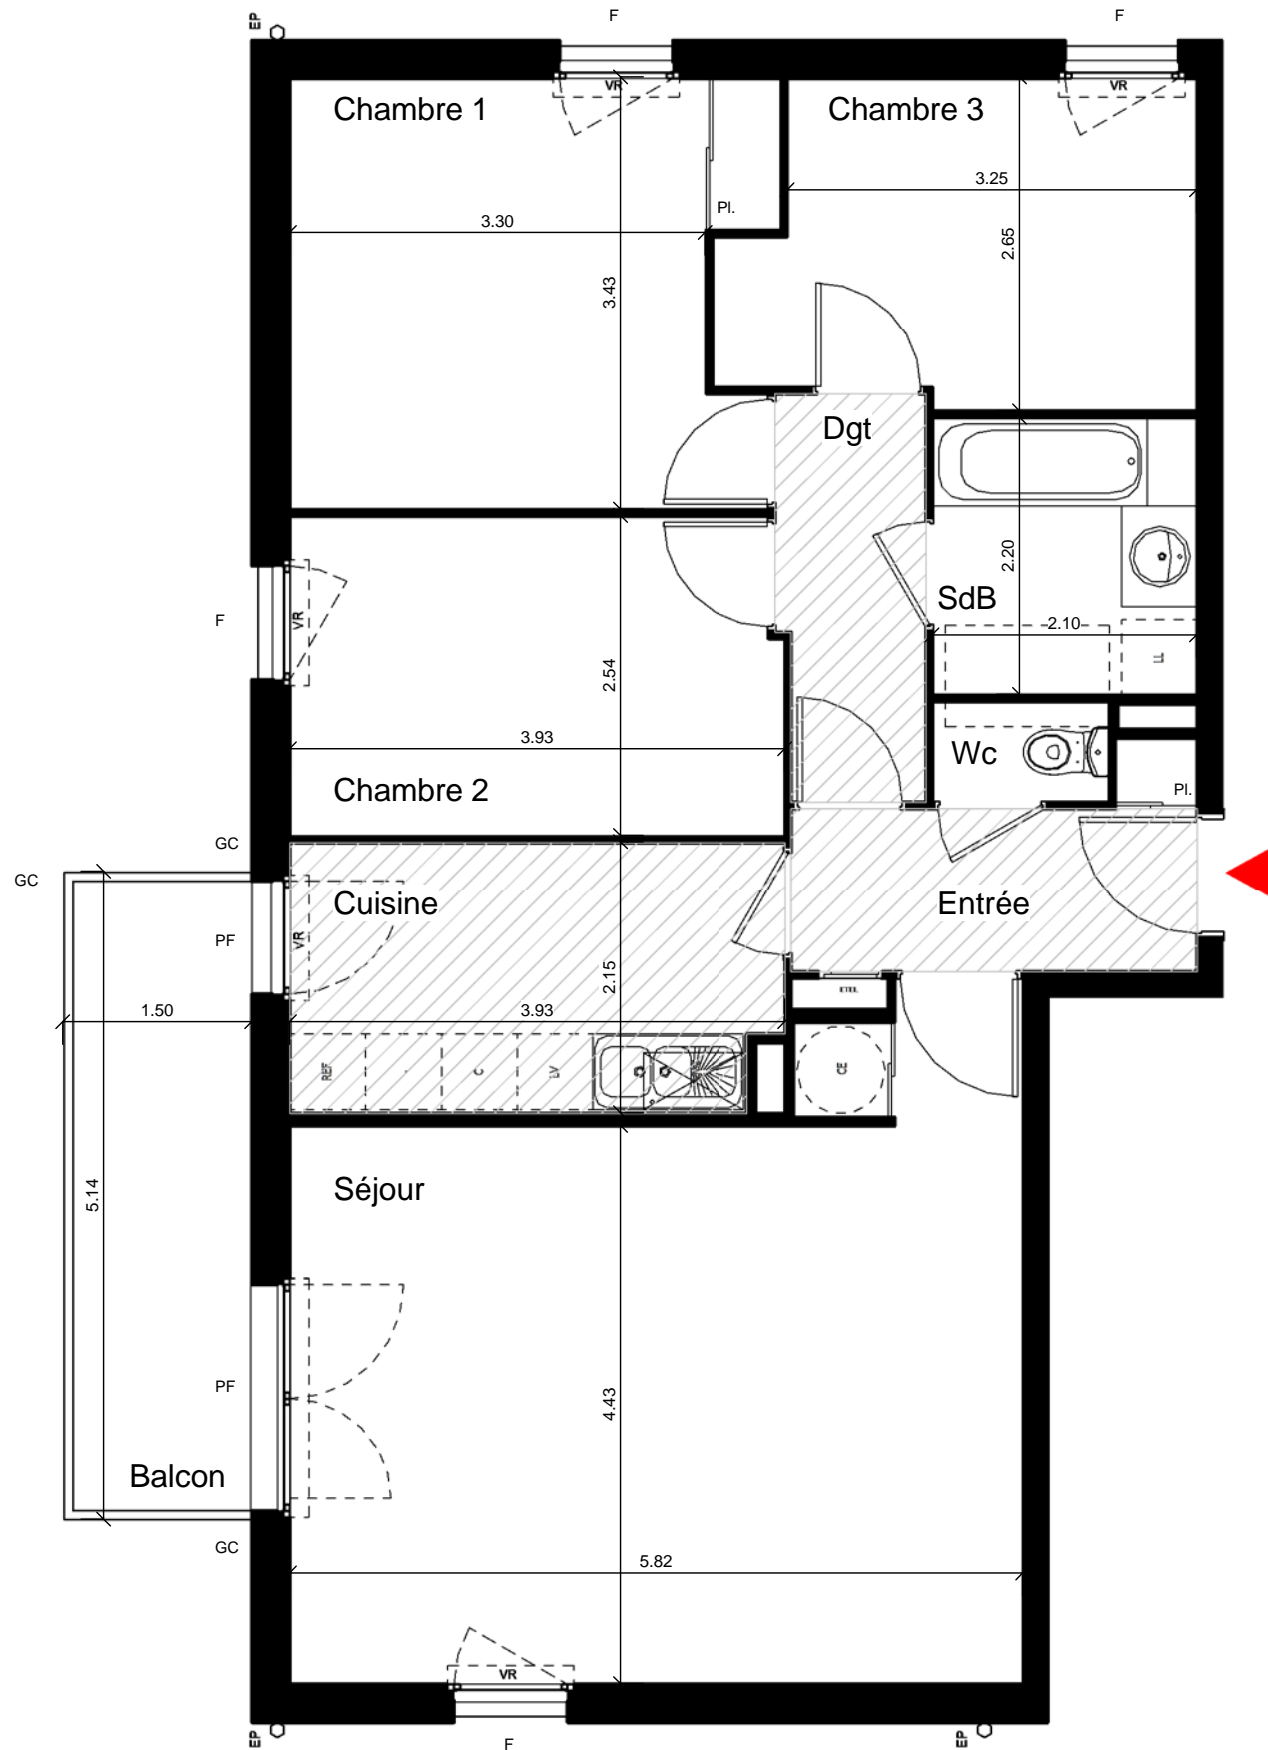

coopimmo

PLAN DE MASSE : A15.

Le réservant :

Date :

Signature :

Le réservataire :

Date :

Signature :

RESIDENCE "VERT DOMAINE"
1 rue du Cognassier
77240 Cesson

Ref : A15.
4 pièces

coopimmo
de production H.L.M.
coopérative

SCCV Cesson
59, Avenue Carnot
94507 Champigny-Sur-Marne Cedex

LEGENDE	
PF	: Porte-fenêtre
F	: Fenêtre
FT	: Fenêtre de toit avec volet roulant
FS	: Fenêtre à soufflet avec store intérieur
GC	: Garde-corps
VR	: Volet roulant
Pl.	: Placard
EDEL	: Tableau électrique
VMC	: Caisson VMC
PV	: Pare vue
CETD	: Chauffe - eau
EP	: Descente eaux pluviales (avec regard à RDC)
VB	: Ventilation basse parking
Hachure	: Soffite ou faux plafond

RESIDENCE "VERT DOMAINE"
1 rue du Cognassier
77240 Cesson

Bâtiment A

Ref : A15
Type : 4 pièces
Niveau : 1er étage

Total Surface Habitable - A15

Entrée	4.55 m ²
Séjour	27.58 m ²
Cuisine	8.26 m ²
Chambre 1	12.50 m ²
Chambre 2	9.86 m ²
Chambre 3	9.12 m ²
SdB	4.62 m ²
Wc	1.12 m ²
Dgt	3.72 m ²
Total	81.32 m²

Total Surface Annexe - A15

Balcon	7.15 m ²
Total	7.15 m²