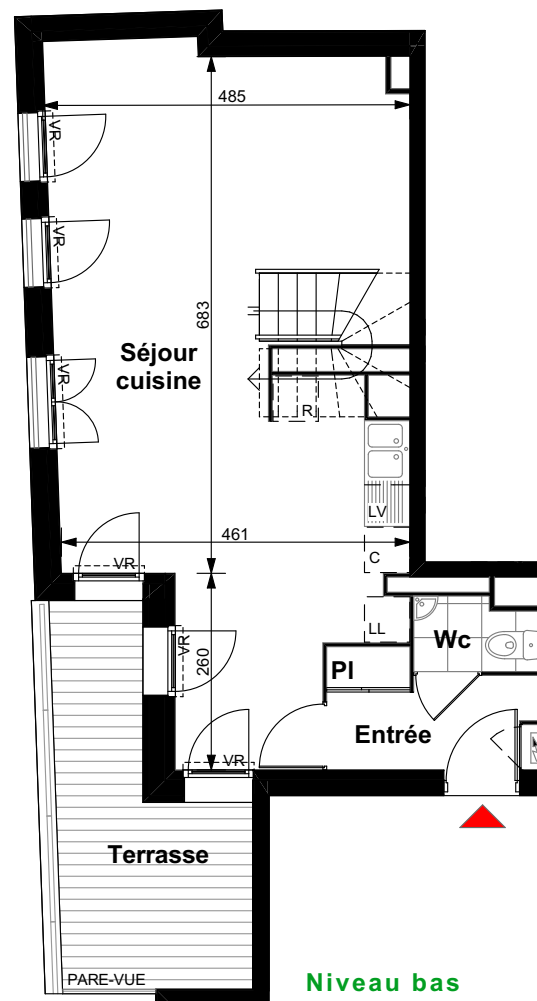

RESIDENCE COLOMBE HARDELET
4 et 6, avenue Colombe Hardelet
1, avenue Salvador Allende
94500 Champigny-sur-Marne

LOT: A17
TYPE: 3 PIECES
NIVEAU: 2^E Etage

| Surface Habitable | |
|-------------------|---------------------|
| Entrée | 3,74m ² |
| Séjour/cuisine | 35,71m ² |
| Chambre 1 | 9,76m ² |
| Chambre 2 | 9,36m ² |
| Salle de bains | 3,66m ² |
| Wc | 1,52m ² |
| Dégagement | 1,92m ² |

Total surface habitable 65,67m²

Surface Annexe
Terrasses 19,74m²

Total surface Annexe 19,74m²

Edition du 12/03/2018 Indice 0

Série pré-commercialisation Feuille 2

NOTA: Des modifications sont susceptibles d'être apportées à ce plan en fonction des nécessités techniques, administratives ou commerciales de la réalisation tant en ce qui concerne les dimensions libres que les réseaux divers, les appareillages sanitaires et électriques (meublier et électroménager non fournis). Les surfaces indiquées sont approximatives. Les retombées, soffites, faux-plafonds, hauteurs de seuils et d'allèges ainsi que l'emplacement des équipements sont figurés à titre indicatif et ne sont pas exhaustifs.

Niveau haut

Niveau bas

Légende

- Entrée
- Soffite
- Placard
- Porte-fenêtre battante
- Fenêtre battante
- Fenêtre oscillo battante
- Volet roulant (coffre)
- Tableau électrique
- Emplacements
- LL Lave-linge
- LV Lave-vaisselle
- C Cuisson
- R Réfrigérateur