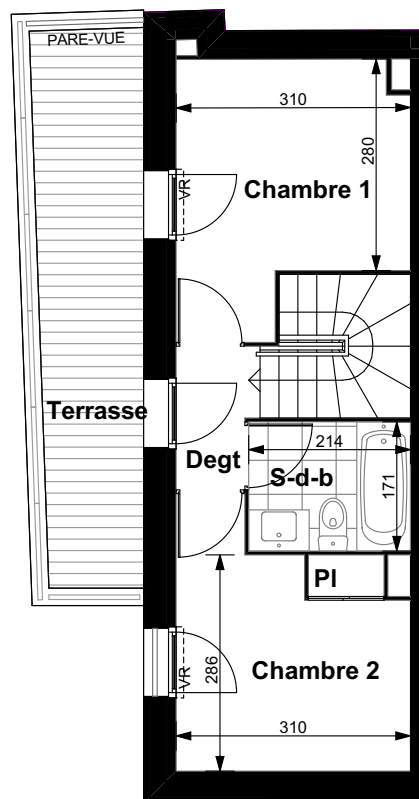

RESIDENCE COLOMBE HARDELET
4 et 6, avenue Colombe Hardelet
1, avenue Salvador Allende
94500 Champigny-sur-Marne

LOT: A17
TYPE: 3 PIECES
NIVEAU: 2^E Etage

| Surface Habitable | |
|-------------------|---------------------|
| Entrée | 3,74m ² |
| Séjour/cuisine | 35,71m ² |
| Chambre 1 | 9,76m ² |
| Chambre 2 | 9,36m ² |
| Salle de bains | 3,66m ² |
| Wc | 1,52m ² |
| Dégagement | 1,92m ² |

Total surface habitable 65,67m²

Surface Annexe
Terrasses 19,74m²

Total surface Annexe 19,74m²

Edition du 12/03/2018 Indice 0

Série pré-commercialisation Feuille 2

NOTA: Des modifications sont susceptibles d'être apportées à ce plan en fonction des nécessités techniques, administratives ou commerciales de la réalisation tant en ce qui concerne les dimensions libres que les réseaux divers, les appareillages sanitaires et électriques (meublier et électroménager non fournis). Les surfaces indiquées sont approximatives. Les retombées, soffites, faux-plafonds, hauteurs de seuils et d'allèges ainsi que l'emplacement des équipements sont figurés à titre indicatif et ne sont pas exhaustifs.

Niveau haut

Niveau bas

Légende

- Entrée
- Soffite
- Placard
- Porte-fenêtre battante
- Fenêtre battante
- Fenêtre oscillo battante
- Volet roulant (coffre)
- Tableau électrique
- Emplacements
- LL Lave-linge
- LV Lave-vaisselle
- C Cuisson
- R Réfrigérateur