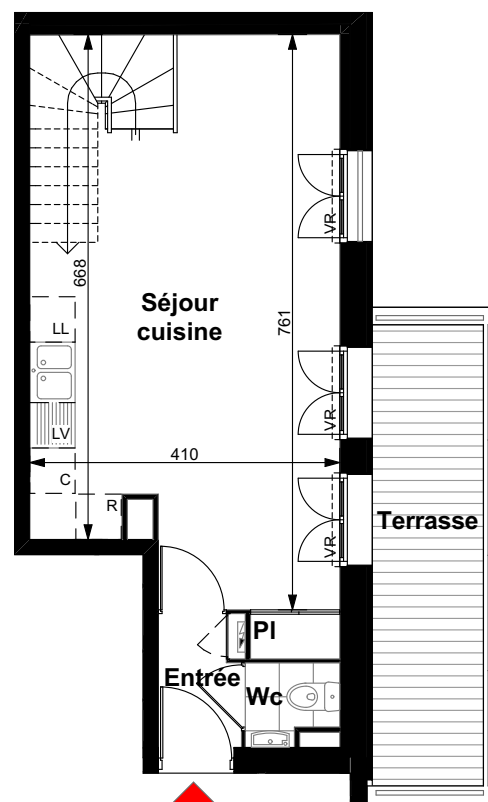

RESIDENCE COLOMBE HARDELET
4 et 6, avenue Colombe Hardelet
1, avenue Salvador Allende
94500 Champigny-sur-Marne

LOT: A18
TYPE: 3 PIECES
NIVEAU: 2^E Etage

Surface Habitable	
Entrée	1,82m ²
Séjour/cuisine	27,04m ²
Chambre 1	11,80m ²
Chambre 2	12,88m ²
Salle de bains	5,04m ²
Wc	1,24m ²
Dégagement	3,83m ²

Total surface habitable 63,65m²

Surface Annexe
Terrasse 8,97m²

Total surface Annexe 8,97m²

Edition du 12/03/2018 Indice 0

Série pré-commercialisation Feuillet 2

NOTA: Des modifications sont susceptibles d'être apportées à ce plan en fonction des nécessités techniques, administratives ou commerciales de la réalisation tant en ce qui concerne les dimensions libres que les réseaux divers, les appareillages sanitaires et électriques (meublier et électroménager non fournis). Les surfaces indiquées sont approximatives. Les retombées, soffites, faux-plafonds, hauteurs de seuils et d'allèges ainsi que l'emplacement des équipements sont figurés à titre indicatif et ne sont pas exhaustifs.

Niveau haut

Niveau bas

Légende

- Entrée
- Soffite
- Placard
- Porte-fenêtre battante
- Fenêtre battante
- Fenêtre oscillo battante
- Volet roulant (coffre)
- Tableau électrique
- Emplacements
- LL Lave-linge
- LV Lave-vaisselle
- C Cuisson
- R Réfrigérateur