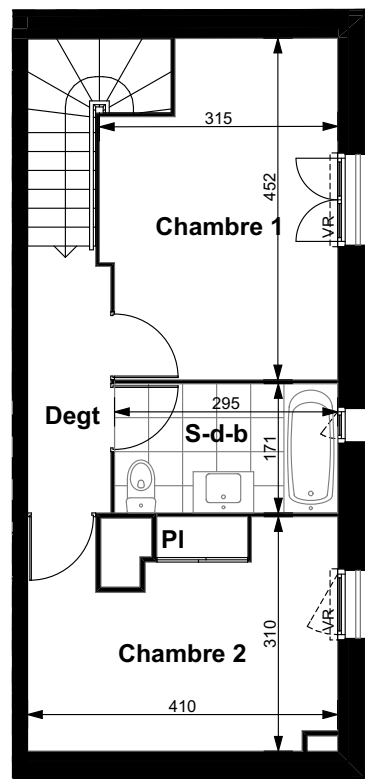

RESIDENCE COLOMBE HARDELET
4 et 6, avenue Colombe Hardelet
1, avenue Salvador Allende
94500 Champigny-sur-Marne

LOT: A18
TYPE: 3 PIECES
NIVEAU: 2^E Etage

Surface Habitable	
Entrée	1,82m ²
Séjour/cuisine	27,04m ²
Chambre 1	11,80m ²
Chambre 2	12,88m ²
Salle de bains	5,04m ²
Wc	1,24m ²
Dégagement	3,83m ²

Total surface habitable 63,65m²

Surface Annexe
Terrasse 8,97m²

Total surface Annexe 8,97m²

Edition du 12/03/2018 Indice 0

Série pré-commercialisation Feuillet 2

NOTA: Des modifications sont susceptibles d'être apportées à ce plan en fonction des nécessités techniques, administratives ou commerciales de la réalisation tant en ce qui concerne les dimensions libres que les réseaux divers, les appareillages sanitaires et électriques (meublier et électroménager non fournis). Les surfaces indiquées sont approximatives. Les retombées, soffites, faux-plafonds, hauteurs de seuils et d'allèges ainsi que l'emplacement des équipements sont figurés à titre indicatif et ne sont pas exhaustifs.

Niveau haut

Niveau bas

Légende

- Entrée
- Soffite
- Placard
- Porte-fenêtre battante
- Fenêtre battante
- Fenêtre oscillo battante
- Volet roulant (coffre)
- Tableau électrique
- Emplacements
- LL Lave-linge
- LV Lave-vaisselle
- C Cuisson
- R Réfrigérateur