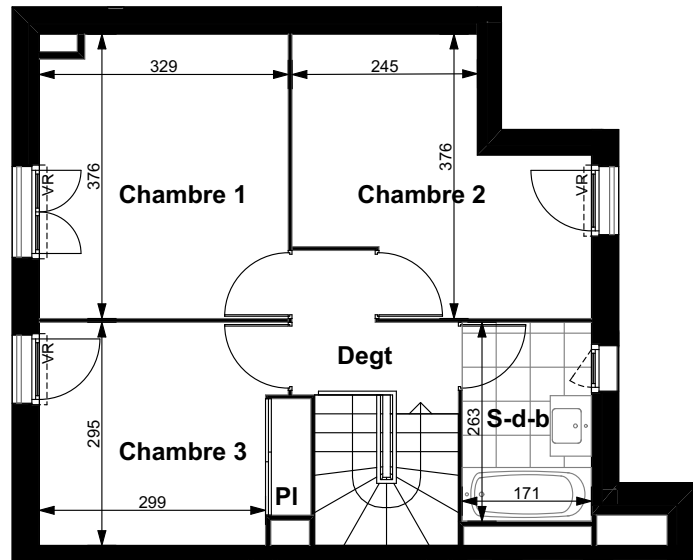

RESIDENCE COLOMBE HARDELET
4 et 6, avenue Colombe Hardelet
1, avenue Salvador Allende
94500 Champigny-sur-Marne

LOT: A19
TYPE: 4 PIECES
NIVEAU: 2^E Etage

Surface Habitable	
Séjour	29,82m ²
Cuisine	7,89m ²
Chambre 1	12,17m ²
Chambre 2	11,38m ²
Chambre 3	10,03m ²
Salle de bains	4,50m ²
Wc	1,78m ²
Rangement	2,30m ²
Dégagement	3,36m ²

Total surface habitable 83,23m²

Surface Annexe
Terrasse 18,01m²

Total surface Annexe 18,01m²

Edition du 12/03/2018 Indice 0

Série pré-commercialisation Feuillet 2

NOTA: Des modifications sont susceptibles d'être apportées à ce plan en fonction des nécessités techniques, administratives ou commerciales de la réalisation tant en ce qui concerne les dimensions libres que les réseaux divers, les appareillages sanitaires et électriques (meublier et électroménager non fournis). Les surfaces indiquées sont approximatives. Les retombées, soffites, faux-plafonds, hauteurs de seuils et d'allèges ainsi que l'emplacement des équipements sont figurés à titre indicatif et ne sont pas exhaustifs.

Niveau haut

Légende

- Entrée
- Soffite
- Placard
- Porte-fenêtre battante
- Fenêtre battante
- Fenêtre oscillo battante
- Volet roulant (coffre)
- Tableau électrique
- Emplacements
- LL Lave-linge
- LV Lave-vaisselle
- C Cuisson
- R Réfrigérateurur