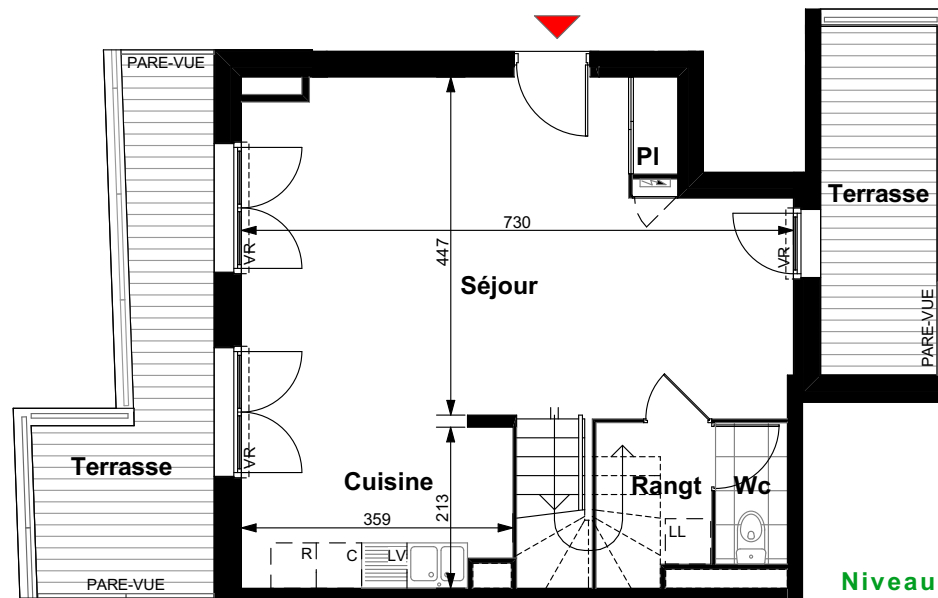

RESIDENCE COLOMBE HARDELET
4 et 6, avenue Colombe Hardelet
1, avenue Salvador Allende
94500 Champigny-sur-Marne

LOT: A19
TYPE: 4 PIECES
NIVEAU: 2^E Etage

Surface Habitable	
Séjour	29,82m ²
Cuisine	7,89m ²
Chambre 1	12,17m ²
Chambre 2	11,38m ²
Chambre 3	10,03m ²
Salle de bains	4,50m ²
Wc	1,78m ²
Rangement	2,30m ²
Dégagement	3,36m ²

Total surface habitable 83,23m²

Surface Annexe
Terrasse 18,01m²

Total surface Annexe 18,01m²

Edition du 12/03/2018 Indice 0

Série pré-commercialisation Feuillet 2

NOTA: Des modifications sont susceptibles d'être apportées à ce plan en fonction des nécessités techniques, administratives ou commerciales de la réalisation tant en ce qui concerne les dimensions libres que les réseaux divers, les appareillages sanitaires et électriques (meublier et électroménager non fournis). Les surfaces indiquées sont approximatives. Les retombées, soffites, faux-plafonds, hauteurs de seuils et d'allèges ainsi que l'emplacement des équipements sont figurés à titre indicatif et ne sont pas exhaustifs.

Niveau haut

Légende

- Entrée
- Soffite
- Placard
- Porte-fenêtre battante
- Fenêtre battante
- Fenêtre oscillo battante
- Volet roulant (coffre)
- Tableau électrique
- Emplacements
- LL Lave-linge
- LV Lave-vaisselle
- C Cuisson
- R Réfrigérateurur