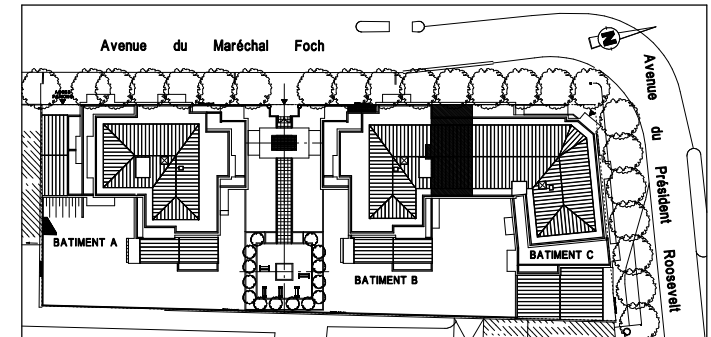

La société se réserve le droit d'apporter des modifications dues à des impératifs d'ordre techniques ou administratifs

VILLE DE MEAUX
" RESIDENCE FOCH "

32 Boulevard Victor Hugo . 92110 CLICHY

3 Pièces - N° B23

BATIMENT B

2 EME ETAGE

Surfaces habitables (m²)

ENTREE + SEJOUR + CUISINE	31.46m ²
CHAMBRE 1 + PL	10.48m ²
CHAMBRE 2 + PL	10.12m ²
SALLE DE BAINS	2.87m ²
WC + PL	1.54m ²
DEGAGEMENT + PL	5.70m ²

TOTAL HABITABLE 62.17m²

BALCON 9.48m²

TOTAL PONDERE 66.91m²

DATE : 25/05/2008
INDICE : A