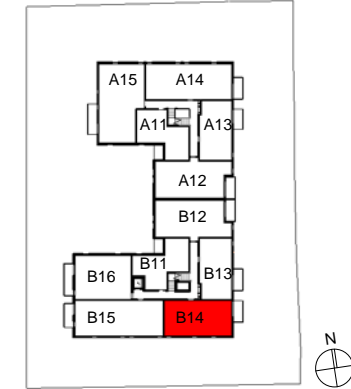

RESIDENCE "VERT DOMAINE"
1 rue du Cognassier
77240 Cesson

Ref : B14.
3 pièces

coopimmo
de production H.L.M.
coopérative

SCCV Cesson
59, Avenue Carnot
94507 Champigny-Sur-Marne Cedex

LEGENDE	
PF	: Porte-fenêtre
F	: Fenêtre
FT	: Fenêtre de toit avec volet roulant
FS	: Fenêtre à soufflet avec store intérieur
GC	: Garde-corps
VR	: Volet roulant
Pl.	: Placard
EDEL	: Tableau électrique
VMC	: Caisson VMC
PV	: Pare vue
CETD	: Chauffe - eau
EP	: Descente eaux pluviales (avec regard à RDC)
VB	: Ventilation basse parking
Hachure	: Soffite ou faux plafond

RESIDENCE "VERT DOMAINE"
1 rue du Cognassier
77240 Cesson

Bâtiment B

Ref : B14
Type : 3 pièces
Niveau : 1er étage

Total Surface Habitable - B14

Entrée	8.32 m ²
Séjour - Cuisine	22.65 m ²
Chambre 1	11.33 m ²
Chambre 2	9.11 m ²
SdB	4.34 m ²
Wc	1.82 m ²
Total	57.57 m²

Total Surface Annexe - B14

Balcon	4.80 m ²
Total	4.80 m²

Date d'édition : Juin 2017

Série réservation

INDICE A