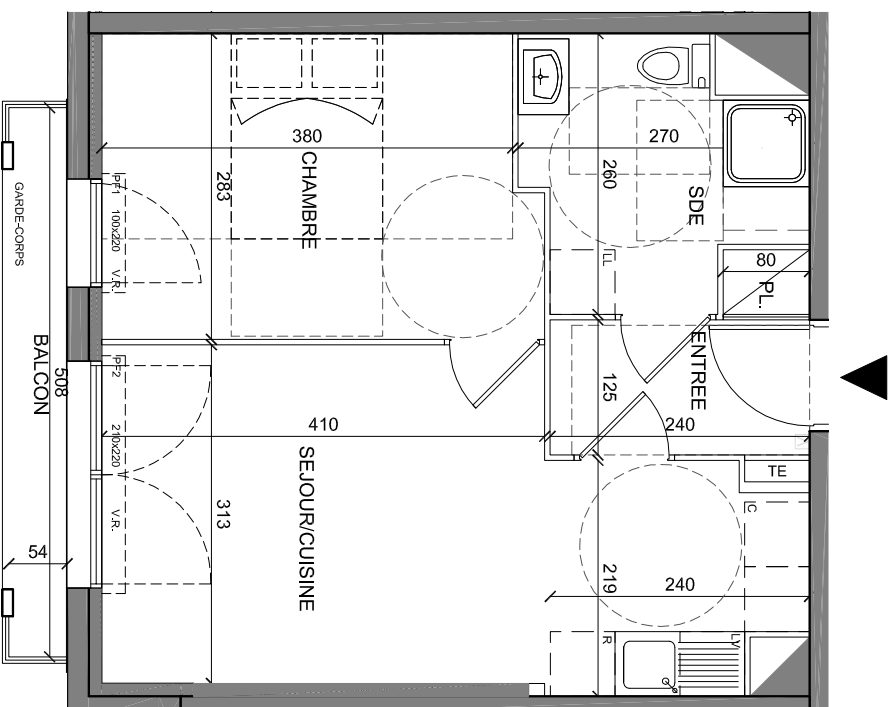

108 LOGEMENTS
6, rue Louis Lenoir
94350 VILLIERS SUR MARNE

NIVEAU	TYPE	APPT.
R+3	2P	B 308

TABLEAU DE SURFACES

PIECES	SURFACES
Entrée	3.52m ²
Séjour / Cuisine	17.66m ²
Chambre	11.17m ²
Salle d'Eau	5.54m ²

SURFACE HABITABLE: **37.89m²**

Balcon **2.72m²**

Indice A du 13/10/2016 **PHASE PC**

NOTA : Des modifications sont susceptibles d'être apportées à ce plan en fonction des nécessités techniques de la réalisation. Les surfaces indiquées sont approximatives. Les pentes, dénivelés, talus, soutènements, enrochements, etc... ne sont pas figurés. Les rebombées, soffites et faux-plafonds, ainsi que l'emplacement des équipements ne sont pas tous figurés ou le sont à titre indicatif. Les surfaces habitables sont conformes au Décret du 23 mai 1997 (Art. 111-2).