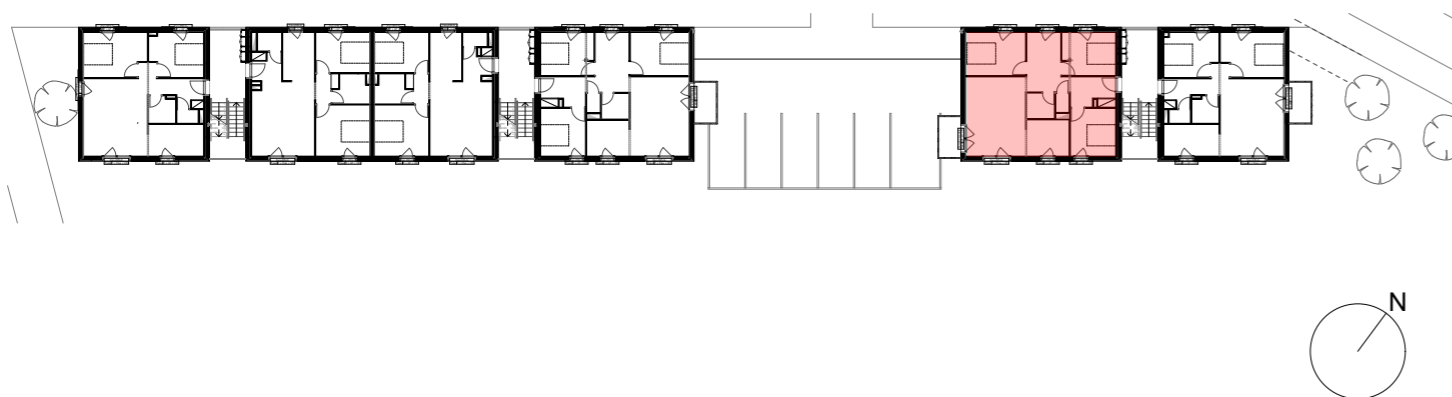

Opération Petits Pêcheurs

15 logements en habitat participatif

12 rue des Petits Pêcheurs
93100 MONTREUIL SOUS BOIS

PLAN DE MASSE / C 101

Lot : C 101

T4

Date d'édition : 16/02/2018

Echelle : 1/50

Bâtiment C

Lot : C101
Type : T4
Etage : R+1

Total Surface Habitable

Entrée	5,78m ²
Dégagement	2,97m ²
Séjour	20,68m ²
Cuisine	6,87m ²
Chambre 1	10,17m ²
Chambre 2	9,46m ²
Chambre 3	11,31m ²
Bureau	6,62m ²
SDE	3,11m ²
WC	1,15m ²
Total	78,12m²

Total Surface Annexe

Balcon	4,00m ²
--------	--------------------

Date d'édition : 16/02/2018

Echelle : 1/50

Indice

C

Légende

F : Fenêtre
PF : Porte-fenêtre simple
PF.D : Porte-fenêtre Double
F + Fixe : Fenêtre + panneau fixe
F + AF : Fenêtre avec allège vitré fixe
FS : Fenêtre à soufflet
GC : Garde Corps
VR : Volet roulant
VC : Volet Couissant
PL : Placard
Comptoir : Comptoir type bar
ETEL : Tableau électrique
PV : Pare-Vue