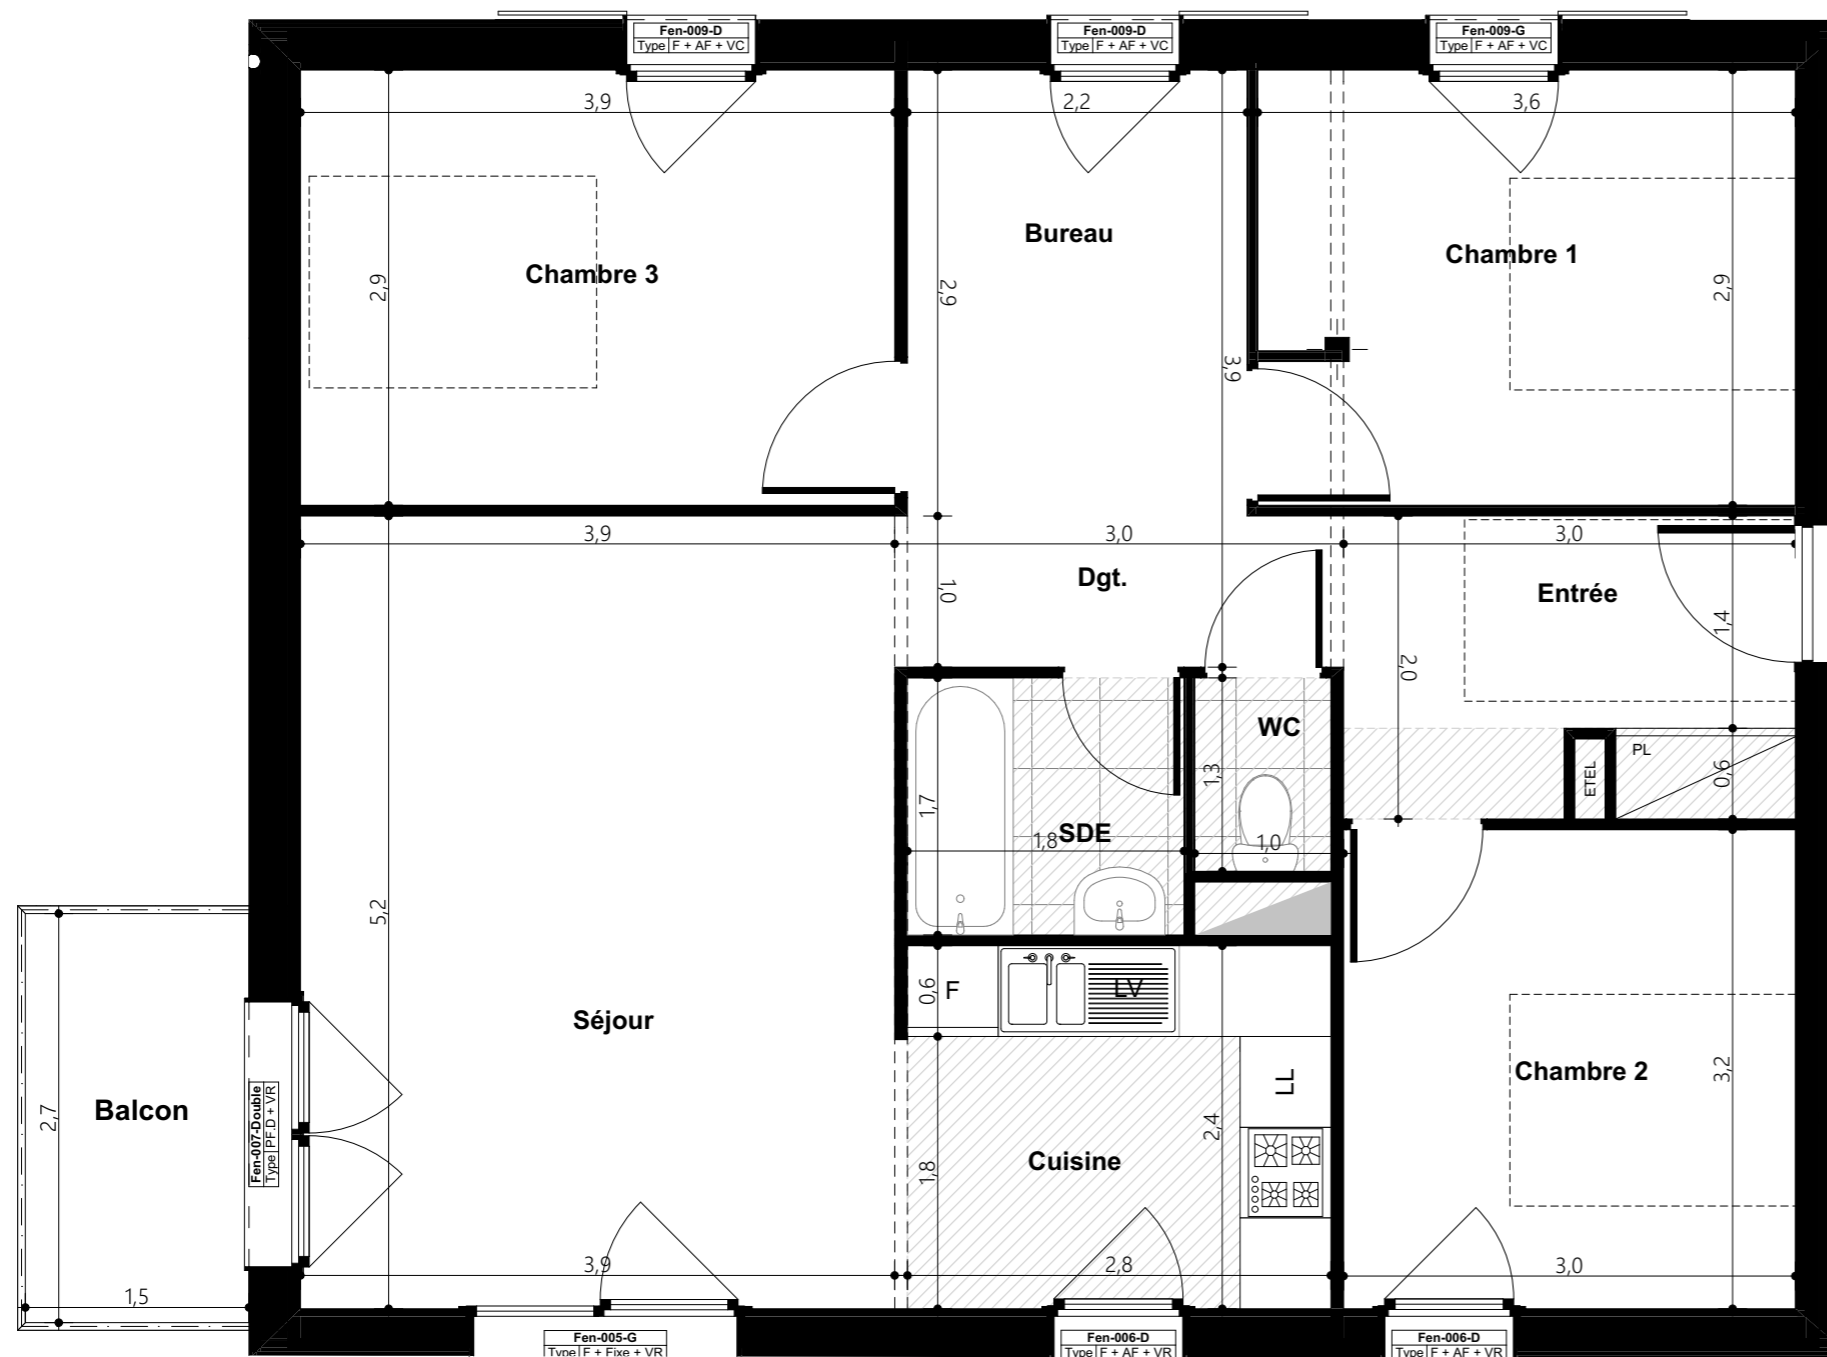

Bâtiment C

Lot : C101
Type : T4
Etage : R+1

Total Surface Habitable

Entrée	5,78m ²
Dégagement	2,97m ²
Séjour	20,68m ²
Cuisine	6,87m ²
Chambre 1	10,17m ²
Chambre 2	9,46m ²
Chambre 3	11,31m ²
Bureau	6,62m ²
SDE	3,11m ²
WC	1,15m ²
Total	78,12m²

Total Surface Annexe

Balcon	4,00m ²
--------	--------------------

Date d'édition : 16/02/2018

Echelle : 1/50

Indice

C

Légende

F : Fenêtre
PF : Porte-fenêtre simple
PF.D : Porte-fenêtre Double
F + Fixe : Fenêtre + panneau fixe
F + AF : Fenêtre avec allège vitré fixe
FS : Fenêtre à soufflet
GC : Garde Corps
VR : Volet roulant
VC : Volet Couissant
PL : Placard
Comptoir : Comptoir type bar
ETEL : Tableau électrique
PV : Pare-Vue

soffite ou faux plafond
 retombée de poutre

NOTA: De légères variations de côtes et de surfaces pourront être apportées aux plans en cas de nécessité techniques ou administratives.
Les canalisations ne sont pas figurés sur les plans, les équipements sanitaires et les gaines sont représentés à titre indicatif.